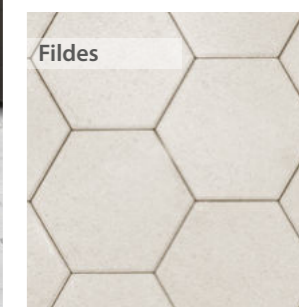

Toate culorile
Ofertă specială

116,32*
lei/m²

Format

Grosime: 6 cm

24,3x21x6 cm

NOUTATE

Stelvio® 6

Această perlă hexagonală oferă un aspect geometric special pe suprafețe mari și mici deasemenea.