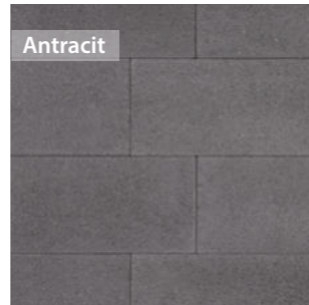

Dale
Ofertă specială
29,18*
lei/bucăți

Sistem de pavaj
Ofertă specială
152,03*
lei/m²

Format
Grosime Dale 3,8 cm
60 x 30 cm

Format kombi
Grosime: 6 cm
60 x 30 cm (3 bucăți)
30 x 30 cm (3 bucăți)
30 x 15 cm (3 bucăți)

Finessa, Antracit

CULOARE NOUĂ

Premium

Finessa®

Suprafață minunată netedă - un aspect rafinat. Suprafața cu o textură fin granulată conferă fiecărui spațiu exterior un aspect atractiv.