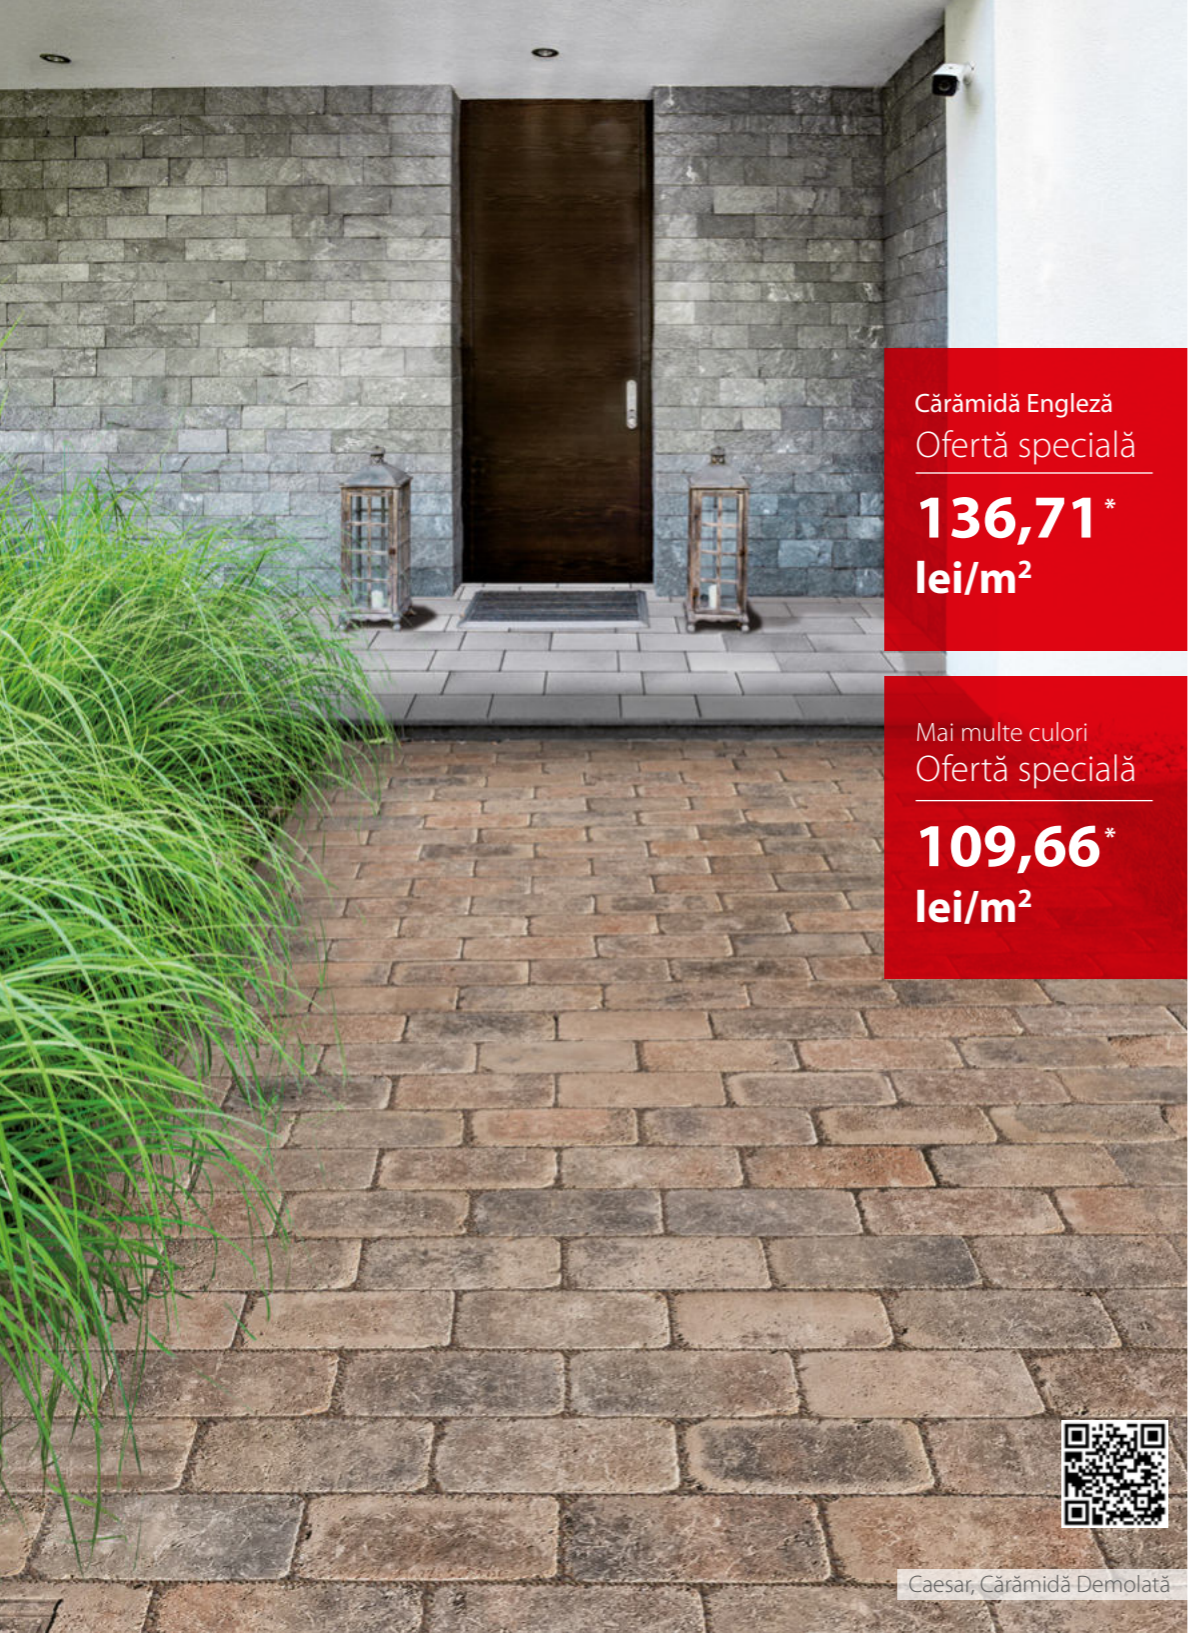

Select

Il Lungo[®]

Degradu de culori caracteristic, nuanțe vii, compoziții de culori sofisticate - toate aceste opțiuni combinate vor crea un efect armonios splendid.

Cărămidă Engleză
Ofertă specială

136,71*
lei/m²