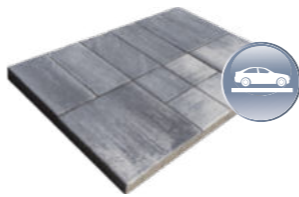

Toate culorile
Ofertă specială
118,85*
lei/m²

Terano, Cappuccino melir

Format kombi

Grosime: 6 cm

- 2 bucăți 40 x 40 cm
- 6 bucăți 40 x 20 cm
- 4 bucăți 20 x 20 cm

Toate culorile
Ofertă specială
105,93*
lei/m²