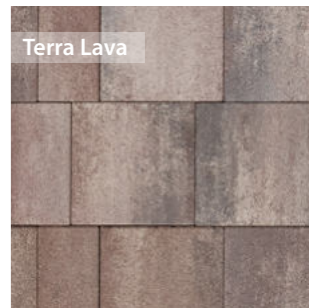

Dale
Ofertă specială
28,78*
lei/bucăți

Sistem de pavaj
Ofertă specială
130,85*
lei/m²

Format
Grosime Dale 3,8 cm
60 x 30 cm

Format kombi
Grosime: 6 cm
60 x 30 cm (3 bucăți)
30 x 30 cm (3 bucăți)
30 x 15 cm (3 bucăți)

Primus Colori, Terra Lava

Premium

PrimusColori®

Eleganța și amestecul de culori realizat cu o tehnologie specială se reflectată pe suprafața pavajului Primus Colori. Stripingul subtil care face modificarea culorilor evidențiază și mai mult aspectul elegant.