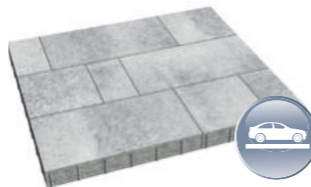

Dale
Ofertă specială
31,58*
lei/bucăți

Sistem de pavaj
Ofertă specială
164,82*
lei/m²

Format

Grosime Dale 3,8 cm

60 x 30 cm

Format kombi

Grosime: 6 cm

60 x 30 cm (3 bucăți)

30 x 30 cm (3 bucăți)

30 x 15 cm (3 bucăți)

Bej vintage

Antracit

Granit gri - alb

Tiziano, Granit gri - alb

Premium

Tiziano® Sistem de pavaj și Dale

Materialele naturale prețioase oferă o strălucire unică în nuanțele de culori excepțional de frumoase. Detalii atrăgătoare, model natural. Este ideal pentru o plimbare desculță în timpul verii!

Dale
Ofertă specială
26,12*
lei/bucăți

Sistem de pavaj
Ofertă specială
129,25*
lei/m²

Format

Grosime Dale 3,8 cm

60 x 30 cm

Format kombi

Grosime: 6 cm

60 x 30 cm (3 bucăți)

30 x 30 cm (3 bucăți)

30 x 15 cm (3 bucăți)

Maro Deșert

Antracit

Gri Argintiu

Alb Crem

La Piazza Grande, Gri Argintiu

Premium

La Piazza Grande®

Simplu dar deosebit, suprafața de beton este totuși convingătoare. Cu utilizarea sa versatilă și designul modern, îl puteți folosi oriunde pentru pavarea suprafețelor.