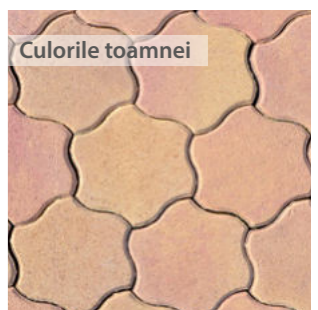

Format

Grosime: 5 cm

20 x 10 x 5 cm

Culorile toamnei
Ofertă specială
103,40*
lei/m²

Toscana, Culorile toamnei

Select

Toscana[®]

Dacă terasa vă invită la o odihnă plăcută romantică, atunci pavajul Toscana joacă un rol important. Eleganță atemporală și farmec mediteranean - modelat în forme cu caracter.