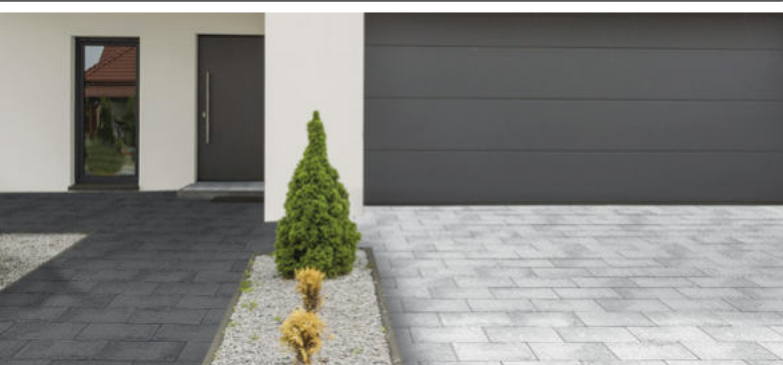

Premium

Caesar

Element de zidărie

Acest produs antichizat atît folosit pentru zidărie cît și ca pavaj crează o armonie perfectă. Paleta largă de culori și utilizarea flexibilă a elementelor robuste asigură un rezultat impresionant într-o gamă largă de aplicații.