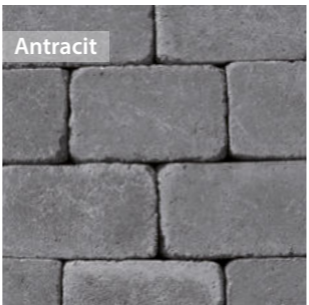

Cărămidă Engleză
Ofertă specială

136,71*
lei/m²

Mai multe culori
Ofertă specială

109,66*
lei/m²

Format

Grosime: 5 cm

26 x 15,6 cm

Argilă

Premium

Caesar

Arhitectura, geometria și amenajarea grădinii erau deja combinate și de vechii romani. Cine vrea să combine stilul mediteran cu puțină nostalgie a găsit soluția cu pavajul Caesar.