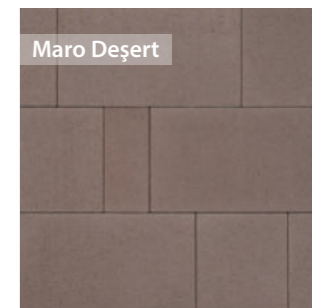

Maro Deșert