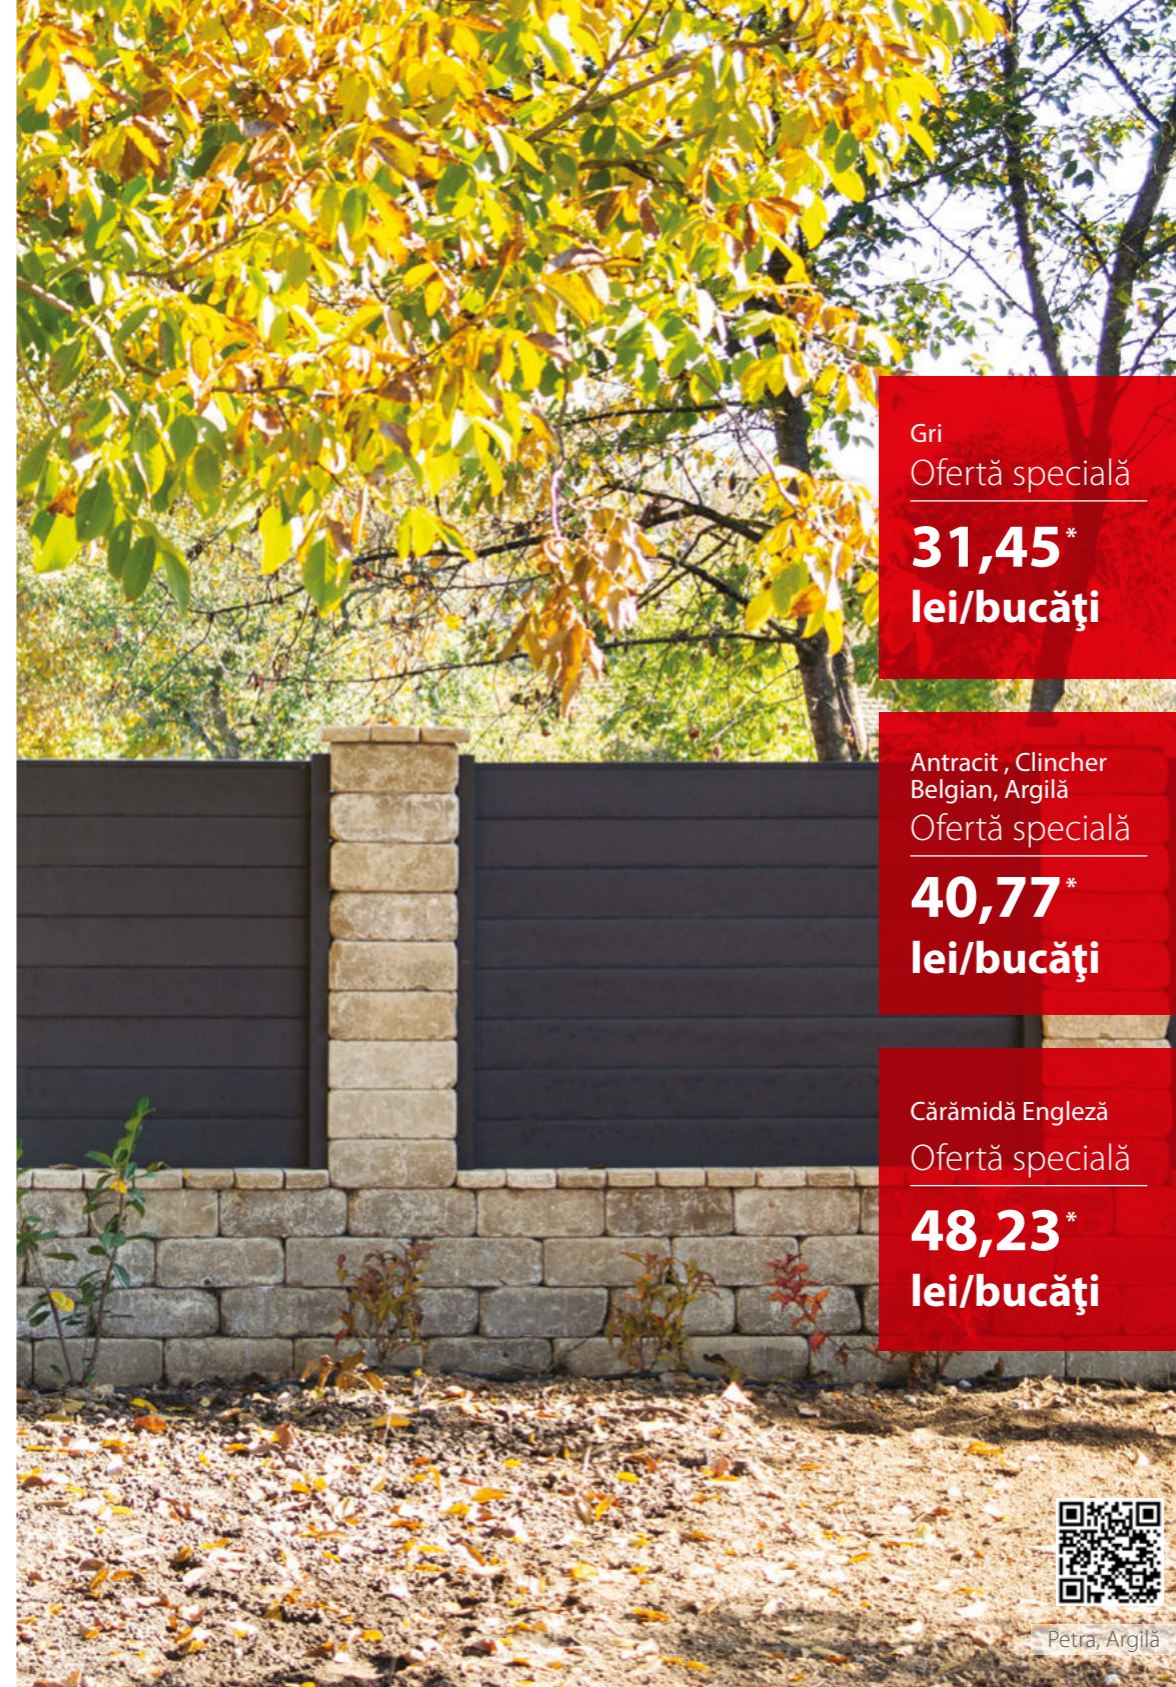

Format

40 x 20 x 15 cm

Gri
Ofertă specială

31,45*
lei/bucăți

Antracit , Clincher Belgian, Argilă
Ofertă specială

40,77*
lei/bucăți

Cărămidă Engleză
Ofertă specială

48,23*
lei/bucăți

Argilă

Cărămidă Engleză

Premium

Soneva®

Sistemul de gard și zidărie Soneva este o completare optimă a dalelor și sistemelor de pavaj premium. Această familie de produse este deosebit de modernă, cu o suprafață netedă din beton și combinații eficiente de culori este într-adevăr convingătoare.

Premium

Petra®

Ziduri, garduri, scări sau chiar jardiniere- produsul Petra este alegerea perfectă în oricare proiect. Realizează-ți visele - fără limite.