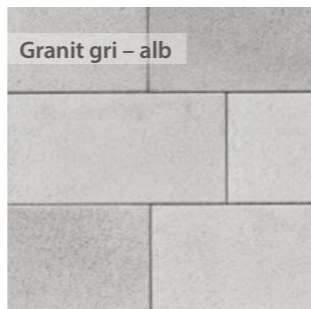

30 x 30 cm (3 bucăți)

30 x 15 cm (3 bucăți)

Bej vintage

Antracit

Granit gri - alb

Tiziano, Granit gri - alb

Premium

Tiziano® Sistem de pavaj și Dale