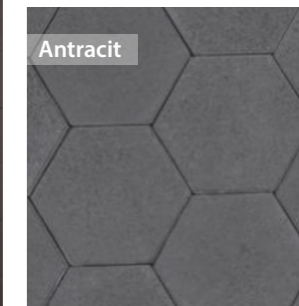

Toate culorile
Ofertă specială

116,32*
lei/m²

Format

Grosime: 6 cm

24,3x21x6 cm

NOUTATE

Stelvio® 6

Această perlă hexagonală oferă un aspect geometric special pe suprafețe mari și mici deasemenea.