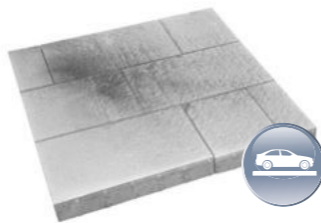

Format kombi

Grosime: 6 cm

- 60 x 30 cm (3 bucăți)
- 30 x 30 cm (3 bucăți)
- 30 x 15 cm (3 bucăți)