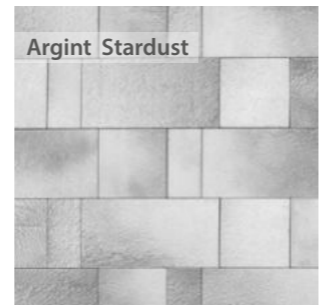

Format kombi

Grosime: 6 cm

- 60 x 30 cm (3 bucăți)
- 30 x 30 cm (3 bucăți)
- 30 x 15 cm (3 bucăți)