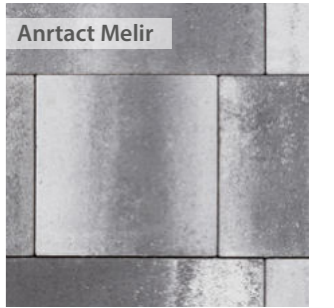

Il Lungo, Boabe de Kakao

Format kombi

Grosime: 6 cm

60 x 30 cm

- 60 x 30 cm (3 bucăți)
- 30 x 30 cm (3 bucăți)
- 30 x 15 cm (3 bucăți)

CULOARE NOUĂ

Premium

Terano[®]