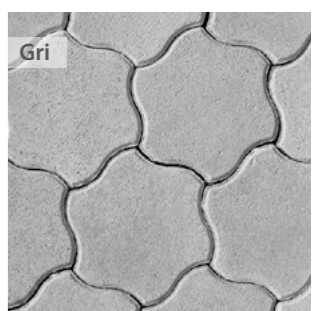

Format

Grosime: 5 cm

20 x 10 x 5 cm

Culorile toamnei
Ofertă specială
103,40*
lei/m²

Toscana, Culorile toamnei

Select

Toscana[®]

Dacă terasa vă invită la o odihnă plăcută romantică, atunci pavajul Toscana joacă un rol important. Eleganță atemporală și farmec mediteranean - modelat în forme cu caracter.