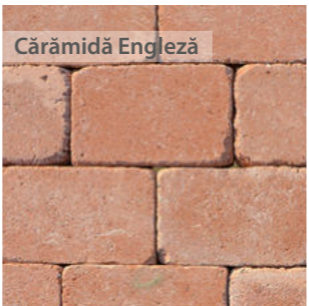

Mai multe culori
Ofertă specială

109,66*
lei/m²

Caesar, Cărămidă Demolată

Format

Grosime: 5 cm

26 x 15,6 cm

Cărămidă Engleză

Cărămidă Demolată