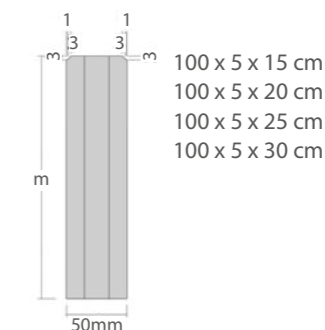

Ofertă specială
103,13*
lei/m²

Ofertă specială
111,26*
lei/m²

Format

Grosime: 6 cm

24 x 16 x 6 cm

21 x 7 x 6 cm

Culori

Friz, Maro Deșert

Premium

Friz

Folosind pavajul Friz, puteți oferi trotuarului, terasei sau accesului auto un aspect complet special. Cu combinarea creativă a diverse culori, forme și suprafețe, puteți crea un efect complet unic și totuși armonios.

Borduri rezidențiale drept

Ofertă specială începînd de la 13,86 lei/buc.

Bordură 15 cm (100 x 15 x 5 cm)	gri	13,86 lei/buc.
	rosu, negru, maro	21,72 lei/buc.
	culorile toamnei	29,45 lei/buc.
Bordură 20 cm (100 x 20 x 5 cm)	gri	14,66 lei/buc.
	rosu, negru, maro	23,45 lei/buc.
	culorile toamnei	33,84 lei/buc.
Bordură 25 cm (100 x 25 x 5 cm)	gri	22,12 lei/buc.
	rosu, negru, maro	31,31 lei/buc.
Bordură 30 cm (100 x 30 x 5 cm)	gri	27,85 lei/buc.

Culori

Grilă (pentru gazon)

60 x 40 cm
Ofertă specială

24,52*
lei/bucăți

Format

Grosime: 10 cm

60 x 40 cm

40 x 40 cm
Ofertă specială

15,59*
lei/bucăți

Format

Grosime: 8 cm

40 x 40 cm

Rigolă traversabilă

Culori

Format

40 x 20 x 8 cm

Ofertă specială
16,52*
lei/bucăți

Format

40 x 40 x 8 cm

Ofertă specială
28,51*
lei/bucăți