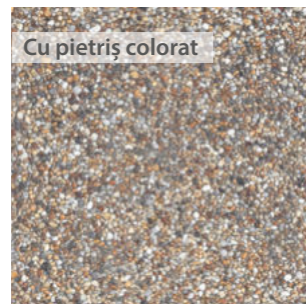

Dale , Dale cu pietriș

La preț avantajos

CULOARE NOUA

CULOARE NOUA

CULOARE NOUA

Rosu

Maro Deșert

Gri

11,86*
lei/bucăți

Negru, Rosu, Maro Deșert

14,12*
lei/bucăți

Grosime Dale 4cm

40 x 40 cm

Cu pietriș

Cu pietriș colorat

Toate culorile
Ofertă specială