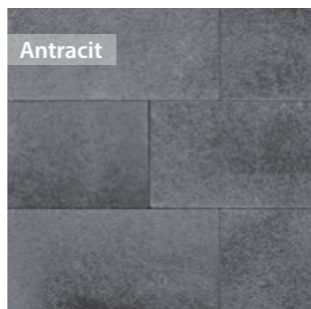

30 x 30 cm (3 bucăți)

30 x 15 cm (3 bucăți)

Bej vintage

Antracit

Granit gri - alb

Tiziano, Granit gri - alb

Premium

Tiziano® Sistem de pavaj și Dale