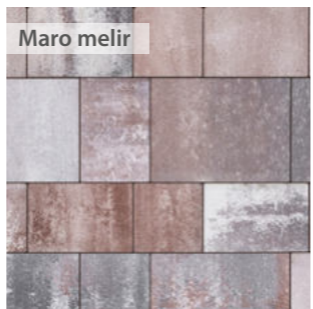

Select

Suave® Combi

Nou ,format combi - o serie de variante de montare. Culori clasice, aspect vesnic, o eleganță moderată. Trei mărimi care se pot combina perfect în-trun singur palet, trei culori populare - nenumerate posibilități.