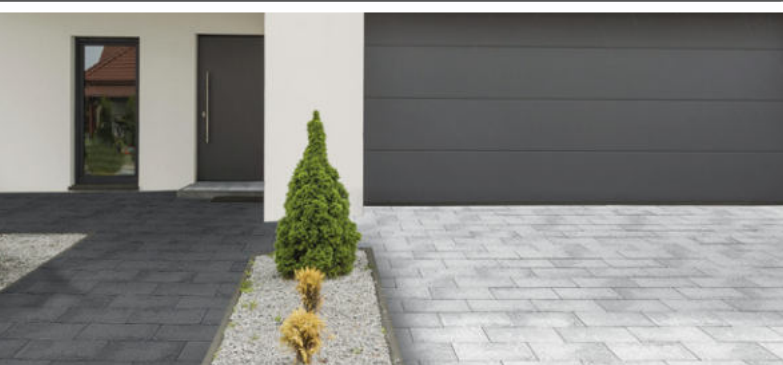

Premium

Caesar

Falazóelem

Ezek a gyönyörű falazókövek a szintén antikolt térkövekkel együtt alkalmazva tökéletes harmóniát teremtenek. A varázslatos színpaletta és a robusztus kövek rugalmas felhasználási lehetőségei számos felhasználási területen gondoskodnak a lenyűgöző hatásról.