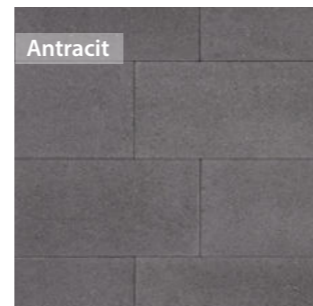

Kombi formátumok

Kőmagasság: 6 cm

60 x 30 cm (3 darab)

30 x 30 cm (3 darab)

30 x 15 cm (3 darab)