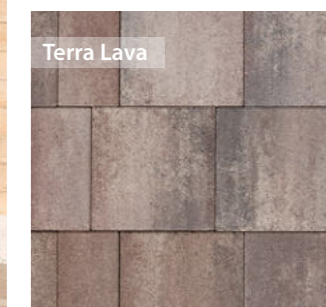

30 x 30 cm (3 darab)

30 x 15 cm (3 darab)

PrimusColori, Terra Lava

Premium

PrimusColori[®]

Finom rajzolatú és elegáns, ez a PrimusColori felülete, melyet speciális technológia alkalmazásával hoztunk létre. A színátmenetet képező finom csíkozás még inkább kiemeli az elegáns megjelenést.