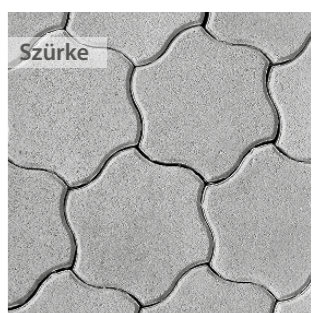

Formátumok

Kőmagasság: 5 cm

20 x 10 x 5 cm

Őszi
Aksiós ár

7760* Ft /m²

~~10355*~~ Ft /m²

Toscana, Őszi

Select