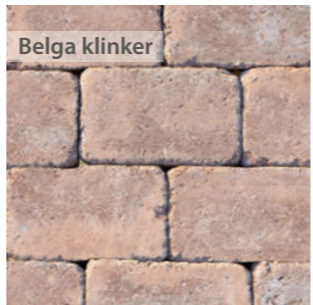

Angol téglá
Akción ár
10260* Ft /m²
~~14255*~~ Ft /m²

További színek
Akción ár
8230* Ft /m²
~~11670*~~ Ft /m²

Formátumok

Kőmagasság: 5 cm

26 x 15,6 cm

Premium

Caesar

Az építészetet, a geometriát és a kertépítés művészetét már az ókori rómaiak is egyesítették. Aki a mediterrán stílust lehetőleg nosztalgiával szeretné ötvözni, megtalálta a tökéletes megoldást a Caesar kövekkel.