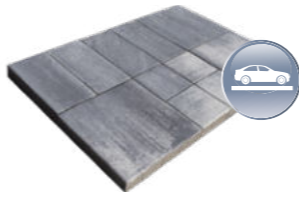

Kombi formátumok

Kőmagasság: 6 cm

- 2 db 40 x 40 cm
- 6 db 40 x 20 cm
- 4 db 20 x 20 cm