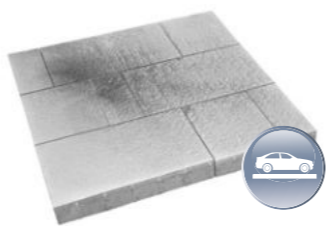

Fehér Stardust
Akciós ár
10300* Ft /m²
15860* Ft /m²

További színek
Akciós ár
9570* Ft /m²
15860* Ft /m²

Balatimo, Silver Stardust

Kombi formátumok

Kőmagasság: 6 cm

- 60 x 30 cm (3 darab)
- 30 x 30 cm (3 darab)
- 30 x 15 cm (3 darab)