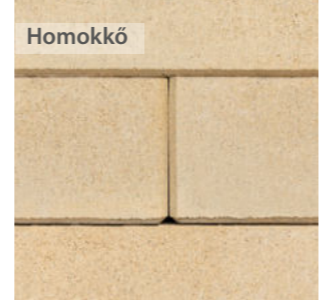

Formátumok

normal
39 x 19,5 x 16 cm

félkő
19,5 x 19,5 x 16 cm

fedőlap
46 x 26,5 x 5 cm

ÚJ SZÍN

Premium
Soneva®

A Soneva falazókő és kerítésrendszer optimálisan egészíti ki a prémium térkő- és laprendszereket. Ez a termékcsalád különösképpen modern, betonsima felületével és hatásos színkombinációival tarol.