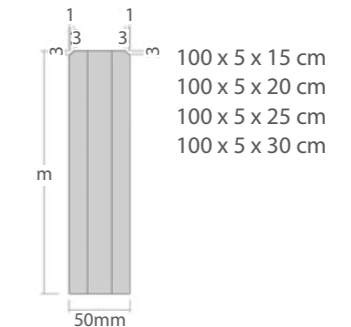

Járdaszegélyek szögletes

Akciós ár már 1040 Ft/db - tól!

Járdaszegélykő 15 cm (100 x 15 x 5 cm)	szürke	1040 Ft/db
	piros, fekete, barna	1630 Ft/db
	őszir	2210 Ft/db
Járdaszegélykő 20 cm (100 x 20 x 5 cm)	szürke	1100 Ft/db
	piros, fekete, barna	1760 Ft/db
	őszir	2540 Ft/db
Járdaszegélykő 25 cm (100 x 25 x 5 cm)	szürke	1660 Ft/db
	piros, fekete, barna	2350 Ft/db
Járdaszegélykő 30 cm (100 x 30 x 5 cm)	szürke	2090 Ft/db