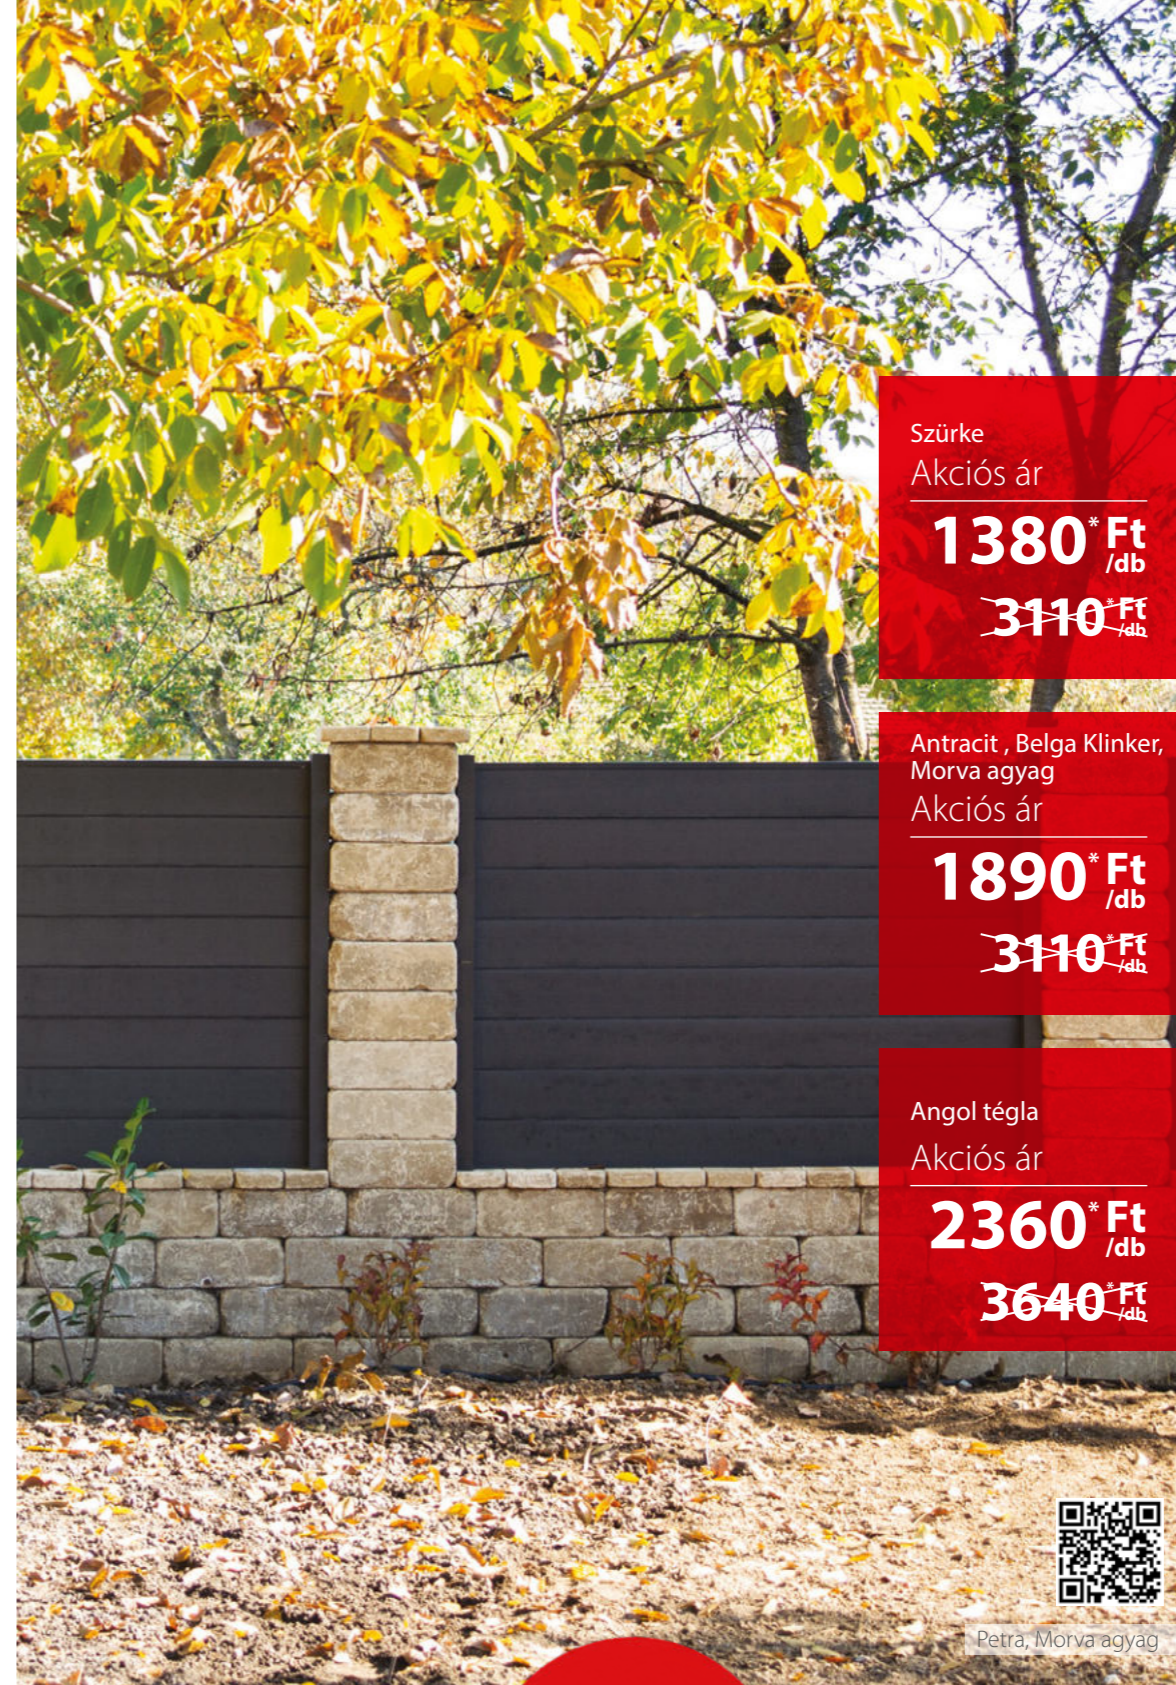

Szürke
Akciós ár
1380* Ft /db
~~3110*~~ Ft /db

Antracit, Belga Klinker,
Morva agyag
Akciós ár
1890* Ft /db
~~3110*~~ Ft /db

Angol téгла
Akciós ár
2360* Ft /db
~~3640*~~ Ft /db

Premium
Petra®

RENDKÍVÜLI
ÁR-
ENGEDMÉNY!

Térburkolatok, falazatok, kerítések, lépcsők vagy akár virágtartók – a Petra falazókövek bármely területen tökéletes választást jelentenek. Valósítsa meg álmait – határ a csillagos ég!

Formák

40 x 20 x 15 cm