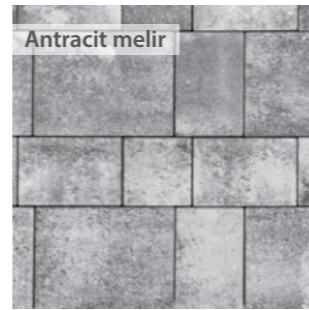

~~10735*~~ Ft /m²

Suave, Barna melír

Formátumok

Kőmagasság: 6 cm

- 32 x 24 (6 darab)
- 24 x 16 (9 darab)
- 16 x 16 (6 darab)

Select

Suave[®] Kombi

Új kombiformátum – számtalan lerakási lehetőség! Klasszikus színek, időtlen megjelenés, visszafogott elegancia. 3 egymással tökéletesen kombinálható formátumú kő egy rakatban, 3 népszerű szín - a lehetőségek tárháza határtalan!