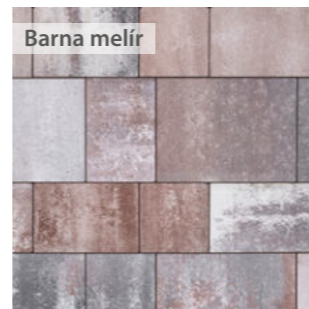

~~10735*~~ Ft /m²

Suave, Barna melír

Formátumok

Kőmagasság: 6 cm

- 32 x 24 (6 darab)
- 24 x 16 (9 darab)
- 16 x 16 (6 darab)

Select

Suave[®] Kombi

Új kombiformátum – számtalan lerakási lehetőség! Klasszikus színek, időtlen megjelenés, visszafogott elegancia. 3 egymással tökéletesen kombinálható formátumú kő egy rakatban, 3 népszerű szín - a lehetőségek tárháza határtalan!