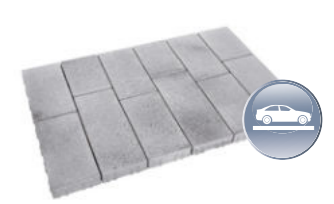

Fehér Stardust
Akciós ár
10300* Ft /m²
15860* Ft /m²

További színek
Akciós ár
9570* Ft /m²
15860* Ft /m²

Maretimo, Design Kompozíció

Kombi formátumok

Kőmagasság: 6 cm

- 40 x 20 cm (6 darab)
- 30 x 20 cm (3 darab)
- 50 x 20 cm (3 darab)