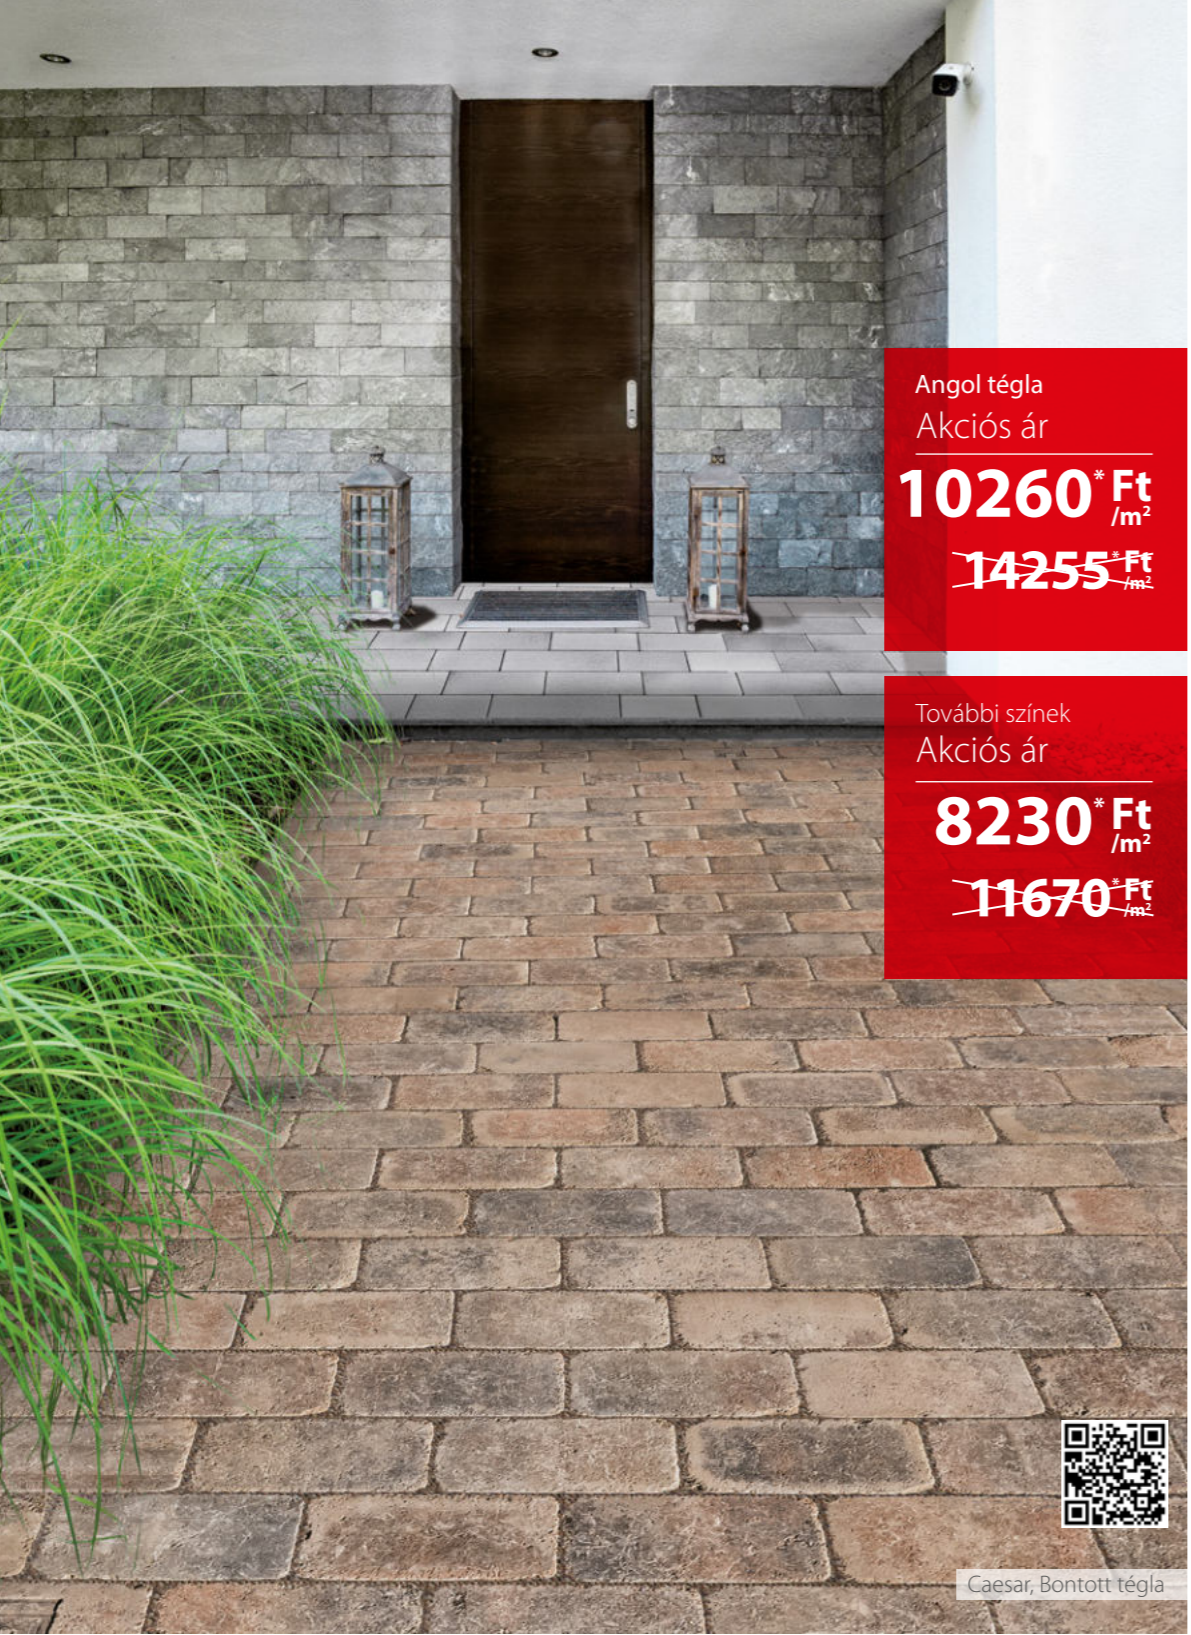

Angol téglá
Akción ár
10260* Ft /m²
~~14255*~~ Ft /m²

További színek
Akción ár
8230* Ft /m²
~~11670*~~ Ft /m²

Formátumok

Kőmagasság: 5 cm

26 x 15,6 cm