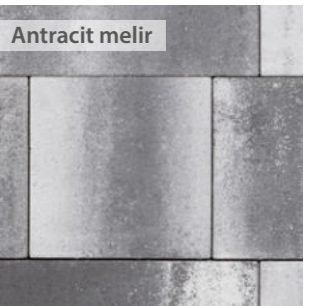

ÚJ SZÍN

Select

Il Lungo®

Karakteres színátmenetek, élénk árnyalatok, kifinomult színkompozíciók – mindezek a kombinációs lehetőségek széles palettájával kiegészítve lenyűgöző összhatást eredményeznek.